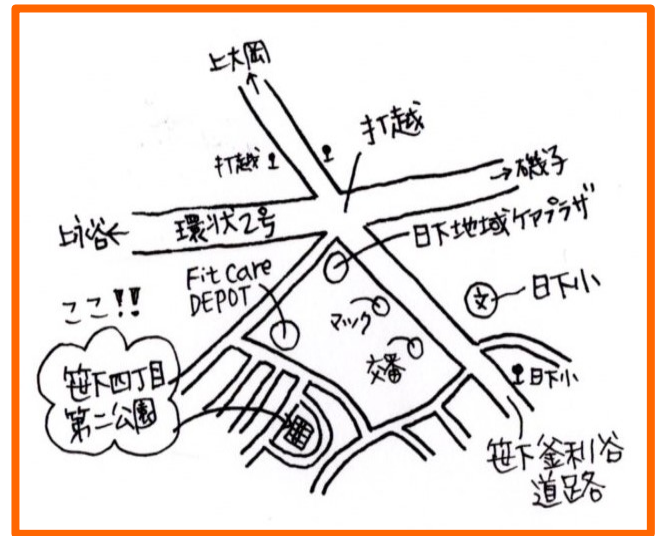

公園であそぼう！

出張はっち

はっちの「あそびのひろば」だけでなく
みんなで元気に外あそびをしませんか？
シャボン玉を飛ばしたり、公園の遊具で
一緒に遊びましょう。

日時：6月20日(木) 10時30分～11時30分

場所：笹下四丁目第二公園

★事前申込は不要です★

★直接公園へ来てね★

～持ち物～

着がえ・タオル・飲み物
各自必要な物をお持ち下さい

※雨天の場合は中止となります。
中止の場合は、当日の朝9時に
はっちのホームページでお知らせします。

<お問い合わせ先>

港南区地域子育て支援拠点 はっち

〒234-0051 横浜市港南区日野 2-4-6

TEL : 045-840-5882

休館日：日曜・月曜・祝日・年末年始・施設点検日

(月曜が祝日の場合、翌日の火曜も休館)