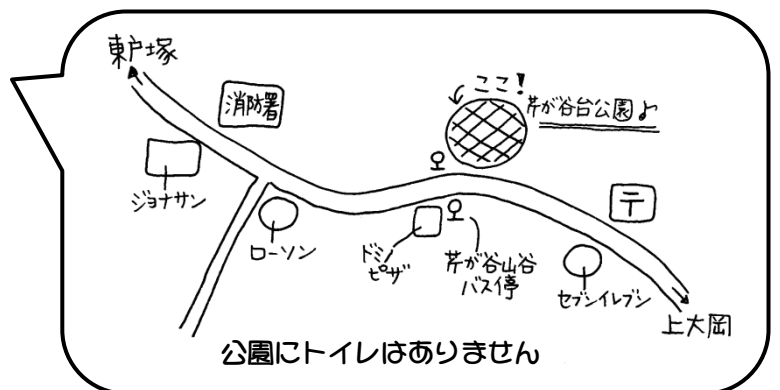

公園であそぼう！

は っ ち 出 張

はっちの「あそびのひろば」だけでなく
みんなで元気に外あそびをしませんか？
お砂場をどろんこをしたり、公園の遊具と
一緒にあそびましょ。

日時：6月27日（木）10時30分～11時30分

場所：芹が谷台公園
(芹が谷山谷バス停下車)

事前申込は不要です。
直接公園へ来てね♪

持ち物：着替え・タオル
飲み物・帽子

※雨天の場合は中止となります。
中止の場合は、当日の朝9時に、
はっちのホームページでお知らせします。

ホームページ：<http://www.hacchi.org/>

<お問い合わせ先>

港南区地域子育て支援拠点 はっち

〒234-0051 横浜市港南区日野 2-4-6

TEL：045-840-5882

休館日：日曜・月曜・祝日・年末年始・施設点検日

(月曜が祝日の場合、翌日の火曜も休館)